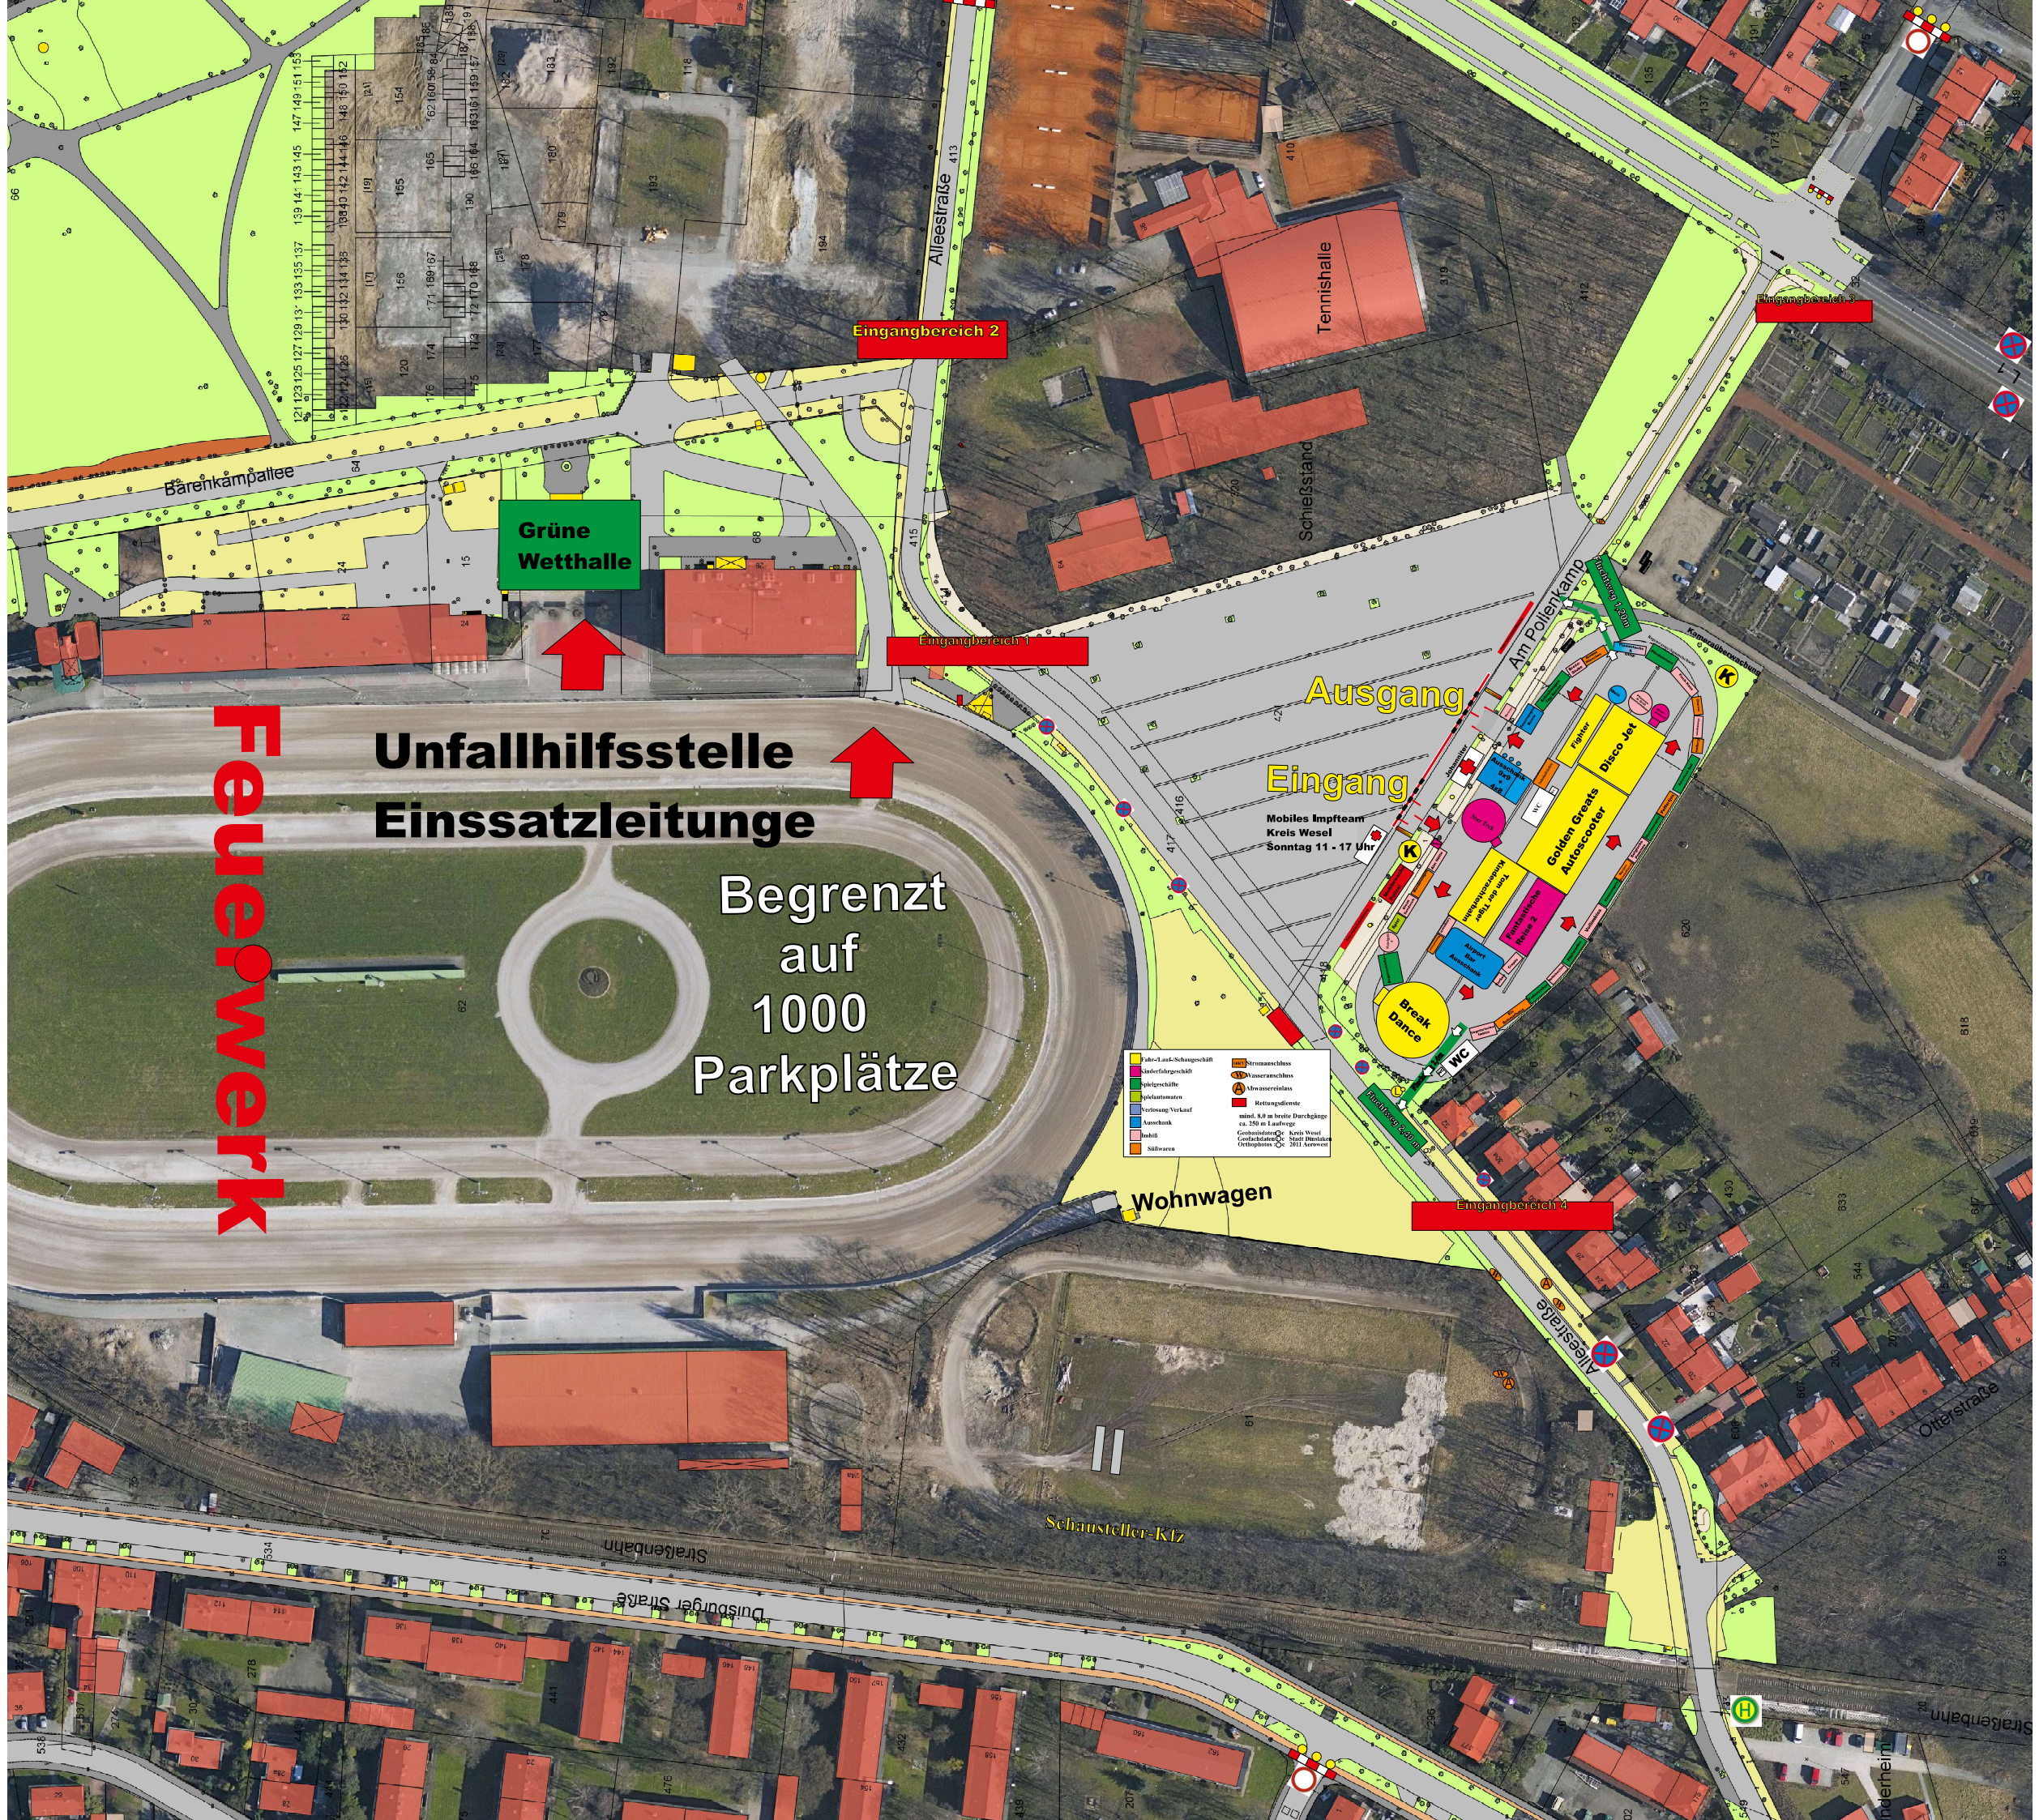

Feuerwerk

**Unfallhilfsstelle
Einssatzleitung**

Begrenzt
auf
1000
Parkplätze

Eingangsbereich 2

Grüne
Wetthalle

Eingangsbereich 1

Ausgang

Eingang

Mobiles Impfteam
Kreis Wesel
Sonntag 11 - 17 Uhr

Golden Greys
Autoscooter

Disco Jet

Break
Dance

- | | |
|-------------------------|-----------------|
| Lehr- und Schuttschicht | Personenklasse |
| Straßenverkehrs | Wasserstellen |
| Wegweiser | Abwasserstellen |
| Wegweiser | Notrufstellen |
| Verkauf/Verkauf | Wasserstellen |
| Abwehr | Wasserstellen |
| Straßenverkehrs | Wasserstellen |

Wohnwagen

Eingangsbereich 3

Schausteller-Kfz

Strassenbahn

Duisburger Straße

Alleestraße

Otterstraße

inderheim